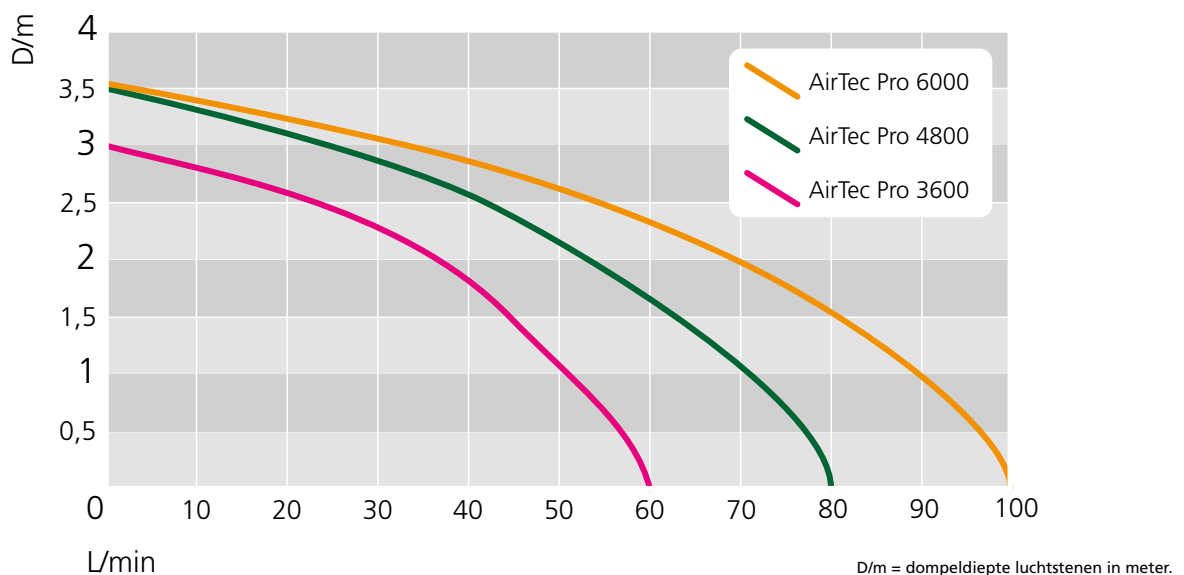

AirTec Pro Pompgrafiek